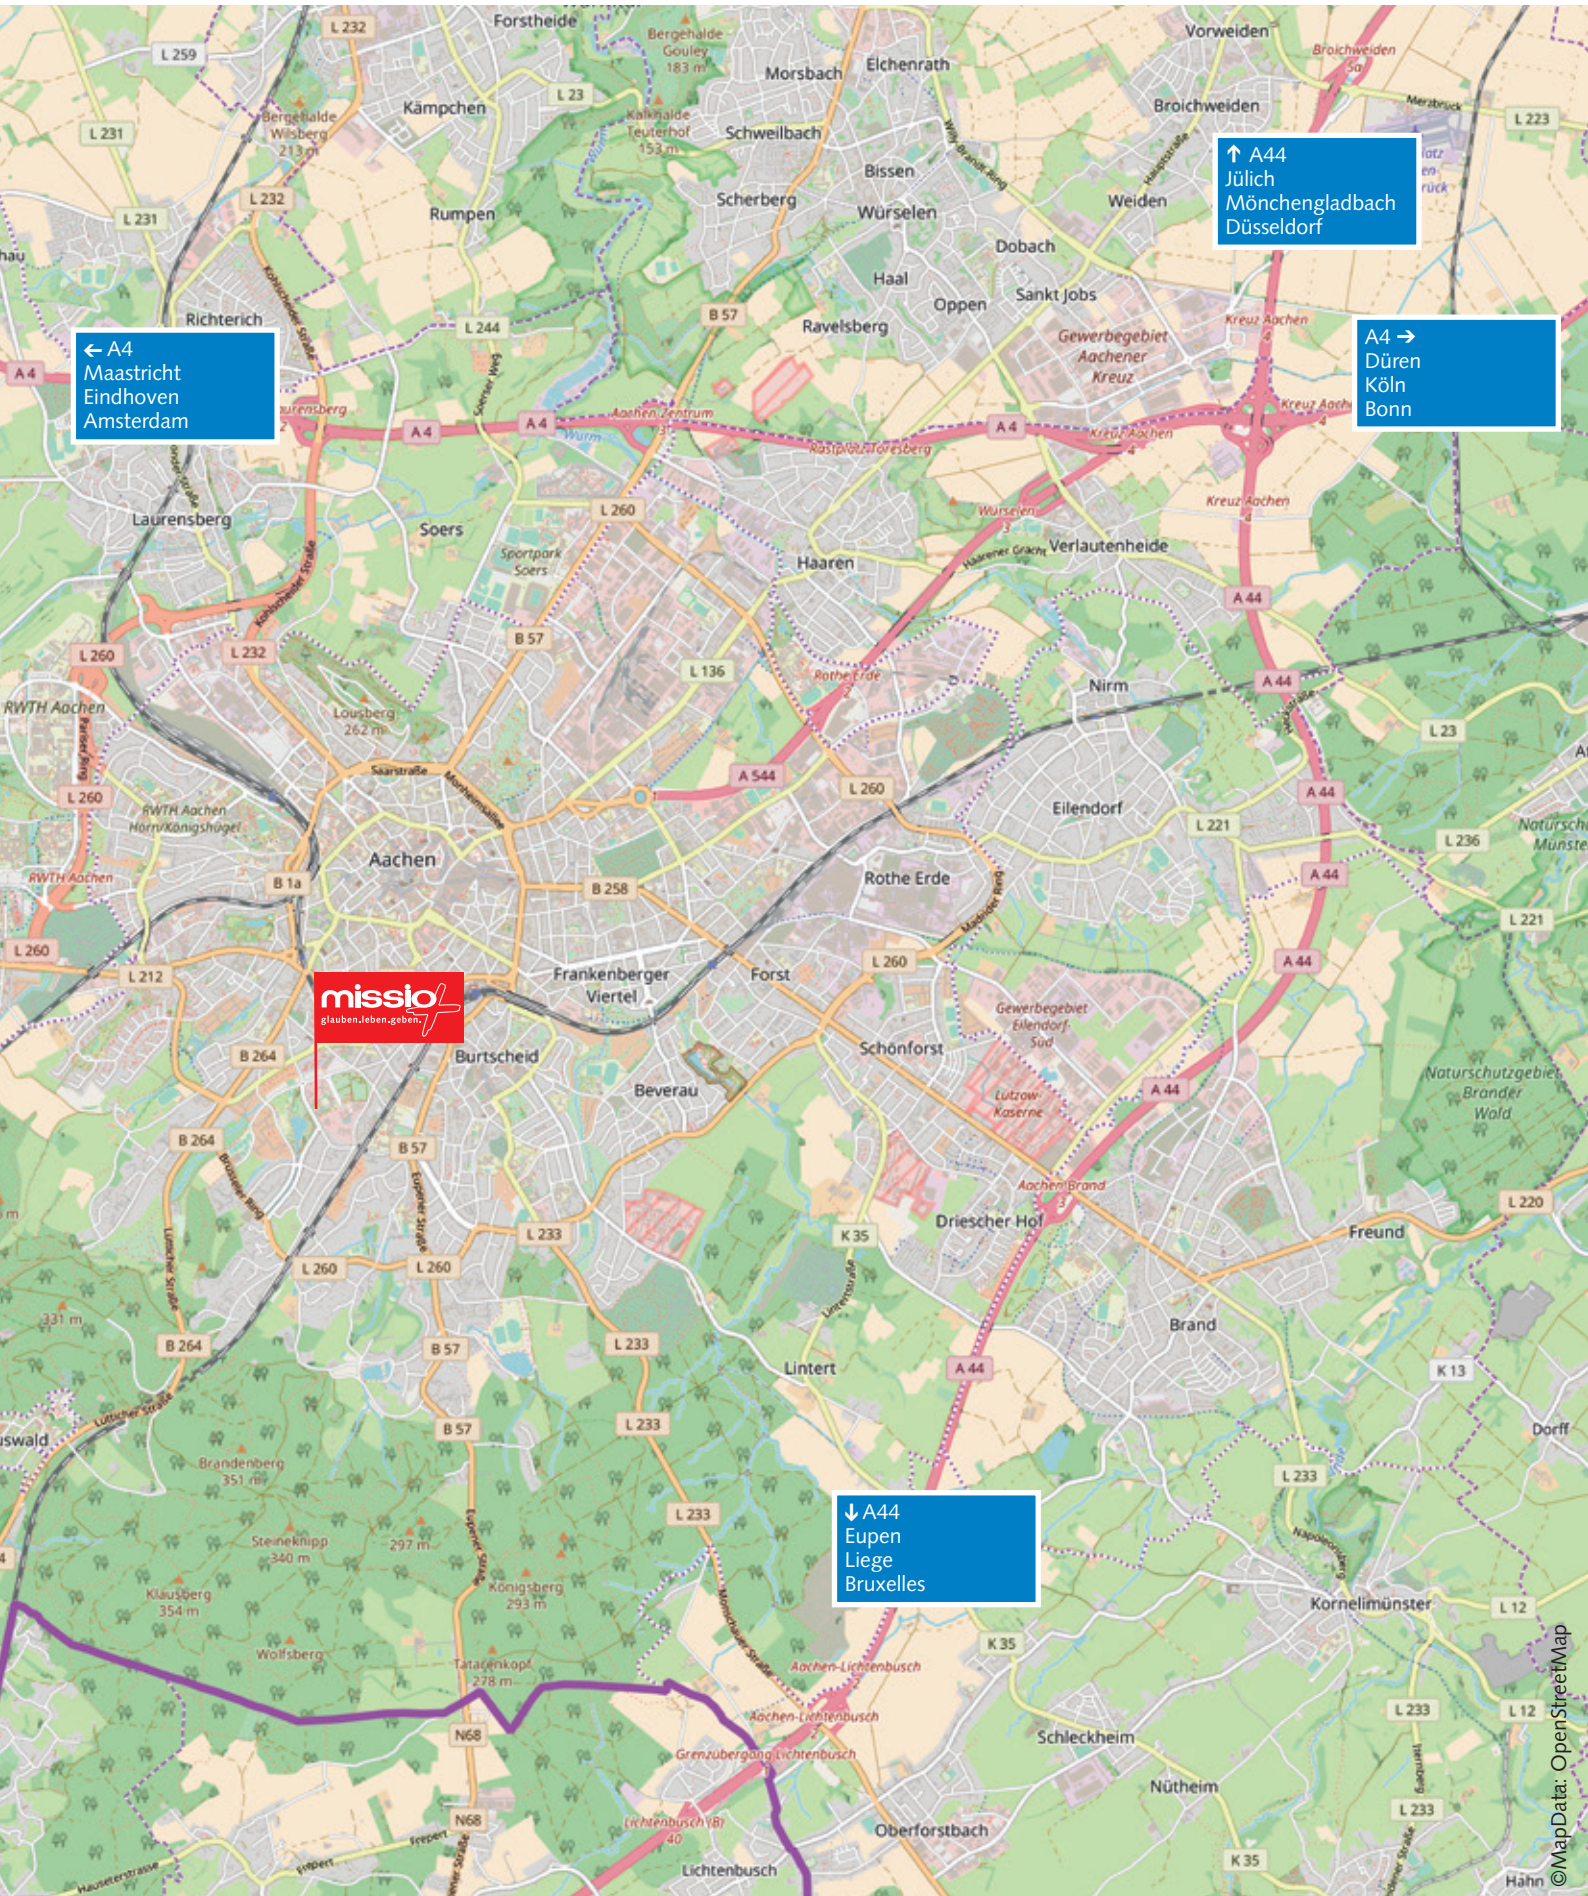

Aachen | Aken | Aix-la-Chapelle | Aquisgrana

- | | | | |
|--|--|--|---|
| <ul style="list-style-type: none"> ➊ Rathaus/Mairie/Townhall ➋ Bischöfliches Generalvikariat Klosterplatz 7 ➌ Dom/Cathedrale/Cathedral Shop „weltweit am Dom“ ➍ Bushof/Gare Routière/Central Bus Station | <ul style="list-style-type: none"> ➎ Tourist Info Eisenbrunnen ➏ Kindermissionswerk „Die Sternsinger“, Stephanstr. 35 ➐ Misereor, Mozartstr. 9 ➑ Hauptbahnhof/Gare Centrale/Main Station | <ul style="list-style-type: none"> ➒ Stadttheater/Théâtre Municipale/Town Theatre ➓ Hauptpost/Poste Centrale/Main Post Office ➔ Stadtverwaltung/Administration Municipale/Town Administration | <ul style="list-style-type: none"> ➕ missio, Internationales Katholisches Missionswerk e.V. ➖ Missionswissenschaftliches Institut Missio/Institute of Missiology ➗ BEGECA ➘ Raptim Humanitarian Travel ➙ Catholic Media Council (CAMECO) |
|--|--|--|---|

Aachen | Aken | Aix-la-Chapelle | Aquisgrana

← A4
Maastricht
Eindhoven
Amsterdam

↑ A44
Jülich
Mönchengladbach
Düsseldorf

A4 →
Düren
Köln
Bonn

missio
glauben.leben.geben.

↓ A44
Eupen
Liege
Bruxelles

missio
Internationales
Katholisches
Missionswerk e.V.