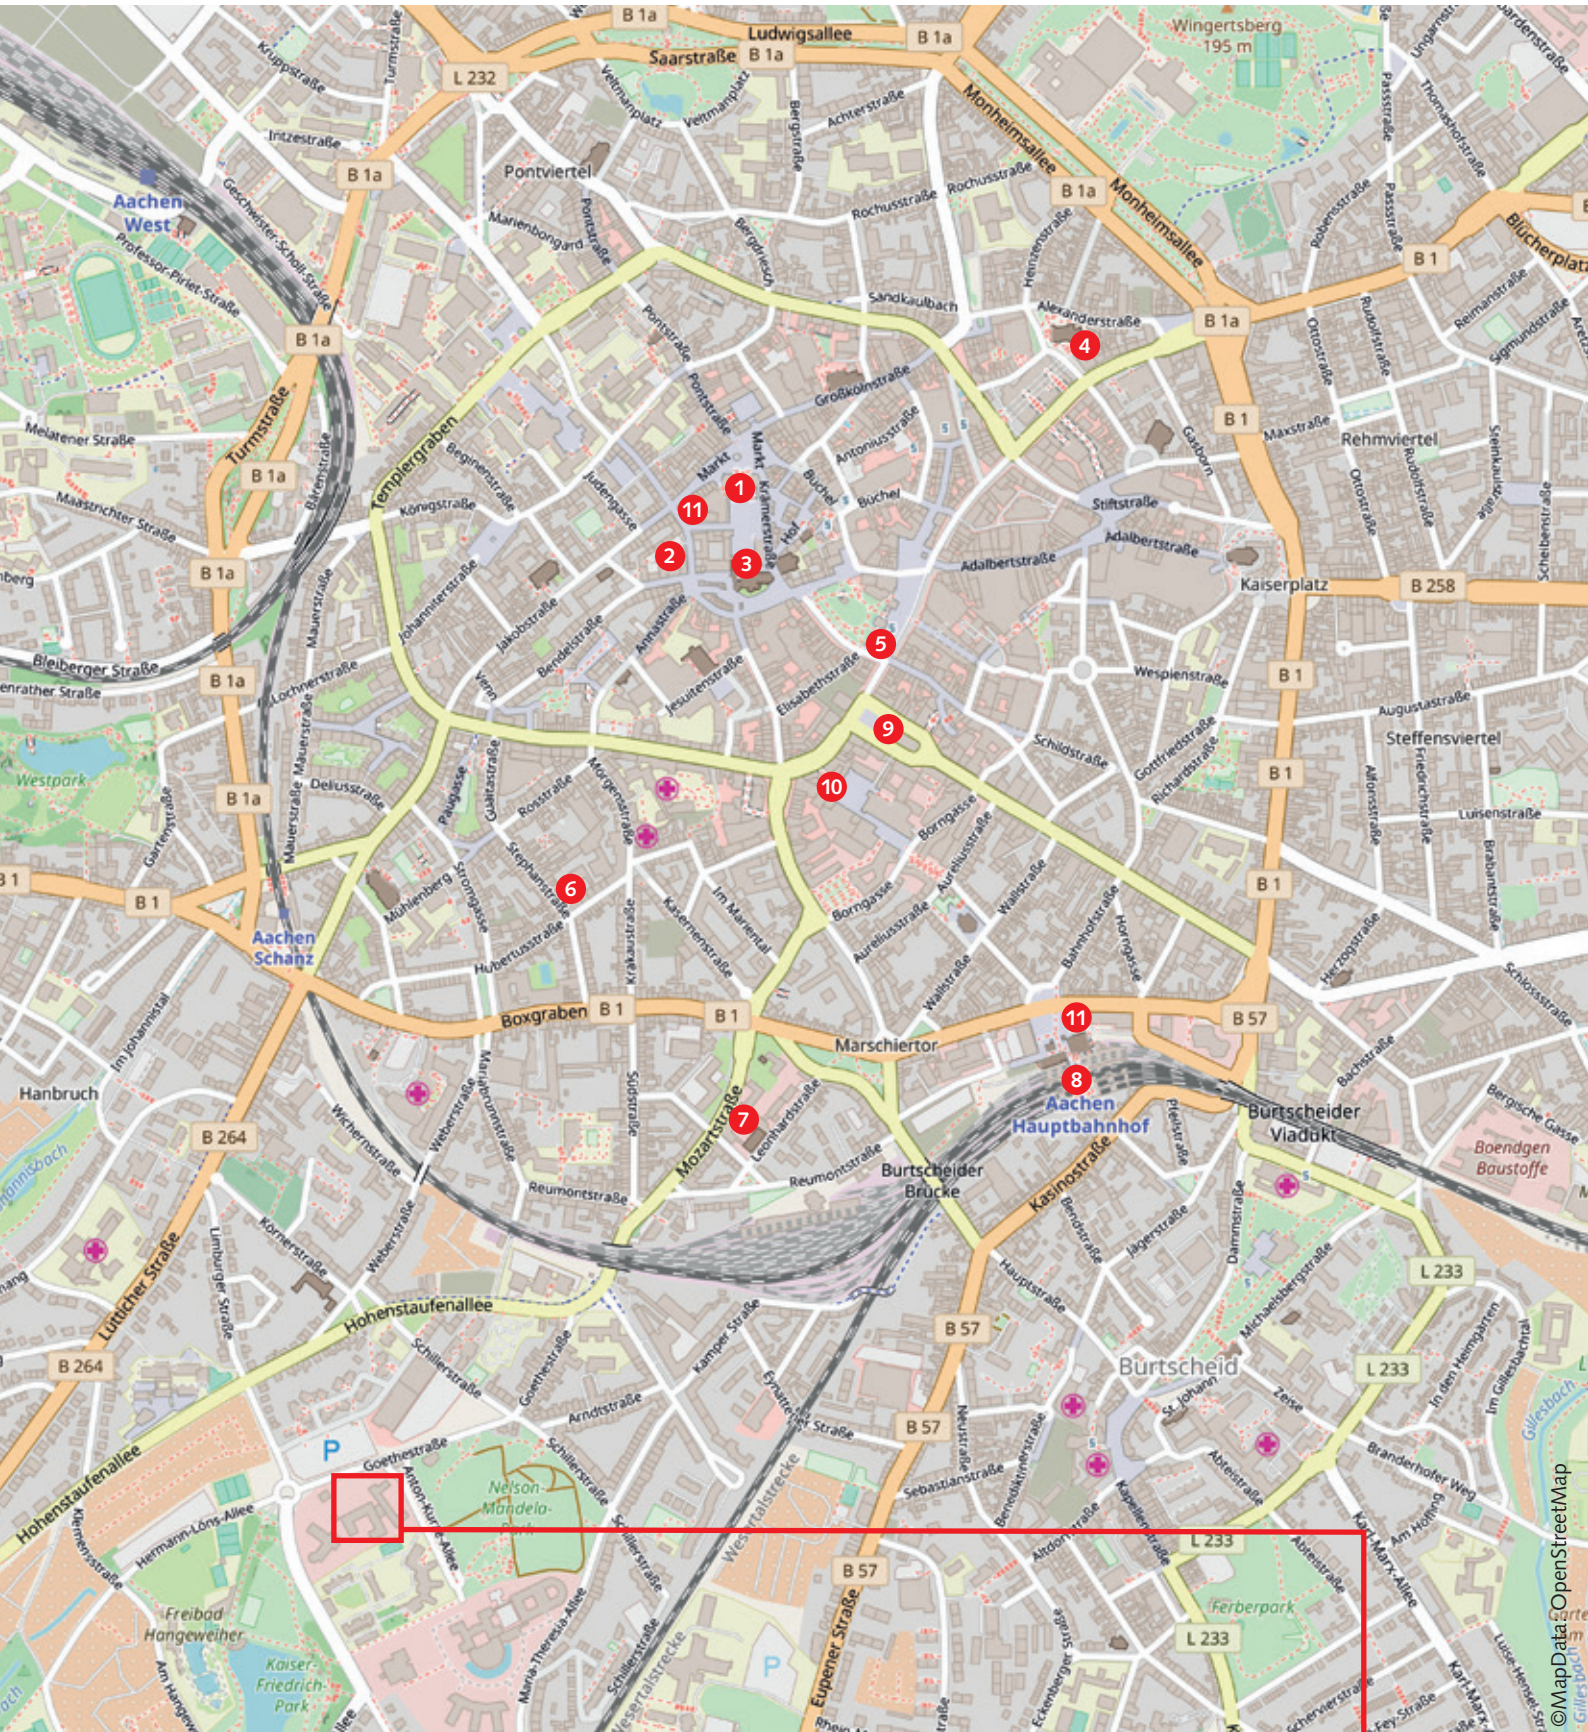

Aachen | Aken | Aix-la-Chapelle | Aquisgrana

- | | | | |
|--|--|--|---|
| <ul style="list-style-type: none"> ➊ Rathaus/Mairie/Townhall ➋ Bischöfliches Generalvikariat Klosterplatz 7 ➌ Dom/Cathedrale/Cathedral Shop „weltweit am Dom“ ➍ Bushof/Gare Routière/Central Bus Station | <ul style="list-style-type: none"> ➎ Tourist Info Eisenbrunnen ➏ Kindermissionswerk „Die Sternsinger“, Stephanstr. 35 ➐ Misereor, Mozartstr. 9 ➑ Hauptbahnhof/Gare Centrale/Main Station | <ul style="list-style-type: none"> ➒ Stadttheater/Théâtre Municipale/Town Theatre ➓ Hauptpost/Poste Centrale/Main Post Office ➔ Stadtverwaltung/Administration Municipale/Town Administration | <ul style="list-style-type: none"> ➕ missio, Internationales Katholisches Missionswerk e.V. ➖ Missionswissenschaftliches Institut Missio/Institute of Missiology ➗ BEGECA ➘ Raptim Humanitarian Travel ➙ Catholic Media Council (CAMECO) |
|--|--|--|---|

Aachen | Aken | Aix-la-Chapelle | Aquisgrana

← A4
Maastricht
Eindhoven
Amsterdam

↑ A44
Jülich
Mönchengladbach
Düsseldorf

A4 →
Düren
Köln
Bonn

missio
glauben.leben.geben.

↓ A44
Eupen
Liege
Bruxelles

missio
Internationales
Katholisches
Missionswerk e.V.